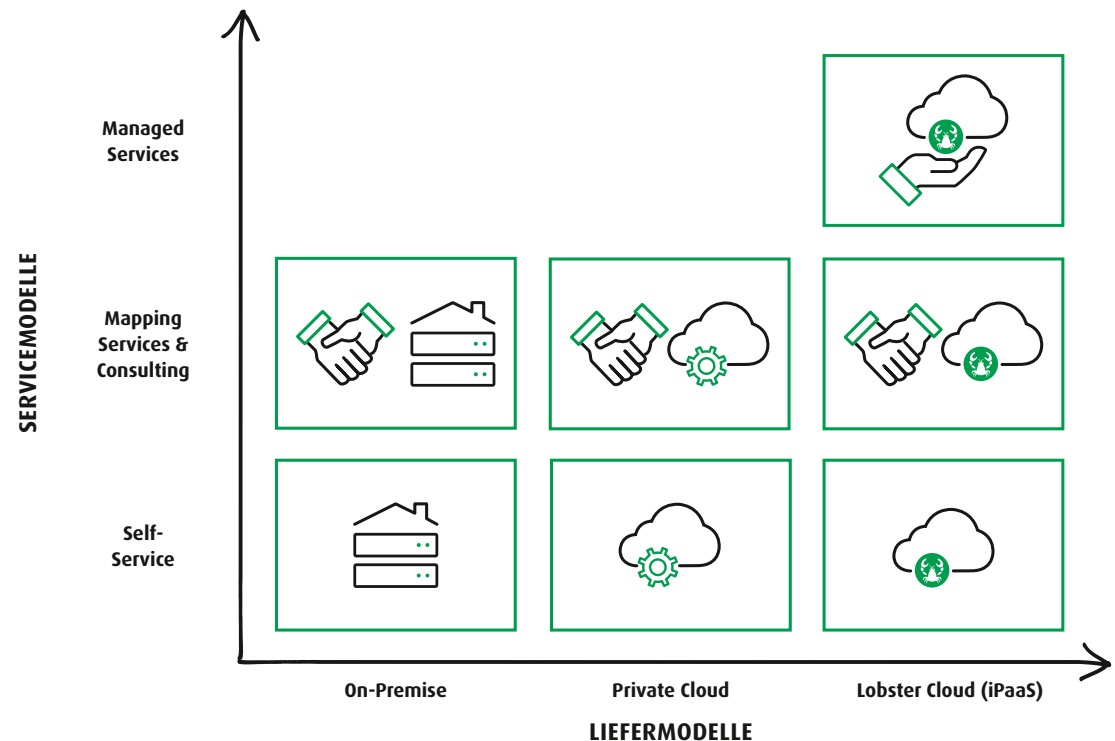

SIE BEKOMMEN, WAS SIE WOLLEN.

**LOBSTER LIEFER- UND SERVICEMODELLE.
MEHR FLEXIBILITÄT GEHT NICHT!**

VOLLE FLEXIBILITÄT. NUR MIT LOBSTER.

- **Anyhow.**
  Flexibilität. Komplet. Auf Ihrem Weg in die Cloud. Das Servicelevel kann individuell bestimmt und angepasst werden. On-Premise. Private Cloud. Oder iPaaS-Lösung. Eine Mischung aus allem? Wie Sie wollen. Self-Service. Mapping Services & Consultancy. Oder Managed Services.
- **Anywhere.**
  Nutzen Sie Lobster an verschiedenen Standorten? In mehreren Ländern? Kein Problem. Jeder Standort kann unabhängig entscheiden, welche Lösung am besten geeignet ist. Konfigurierte Lösungen (Schnittstellen, Workflows) können zudem geteilt werden, um Doppelarbeit zu vermeiden. Problemlos.
- **Anytime.**
  Entscheiden Sie sich heute für Ihr Liefer- und Servicemodell. Und passen es schon morgen Ihren Anforderungen an. Ganz einfach.

Unbegrenzte Möglichkeiten. Absolute Investitionssicherheit. Ein Kinderspiel. Sehen Sie selbst: