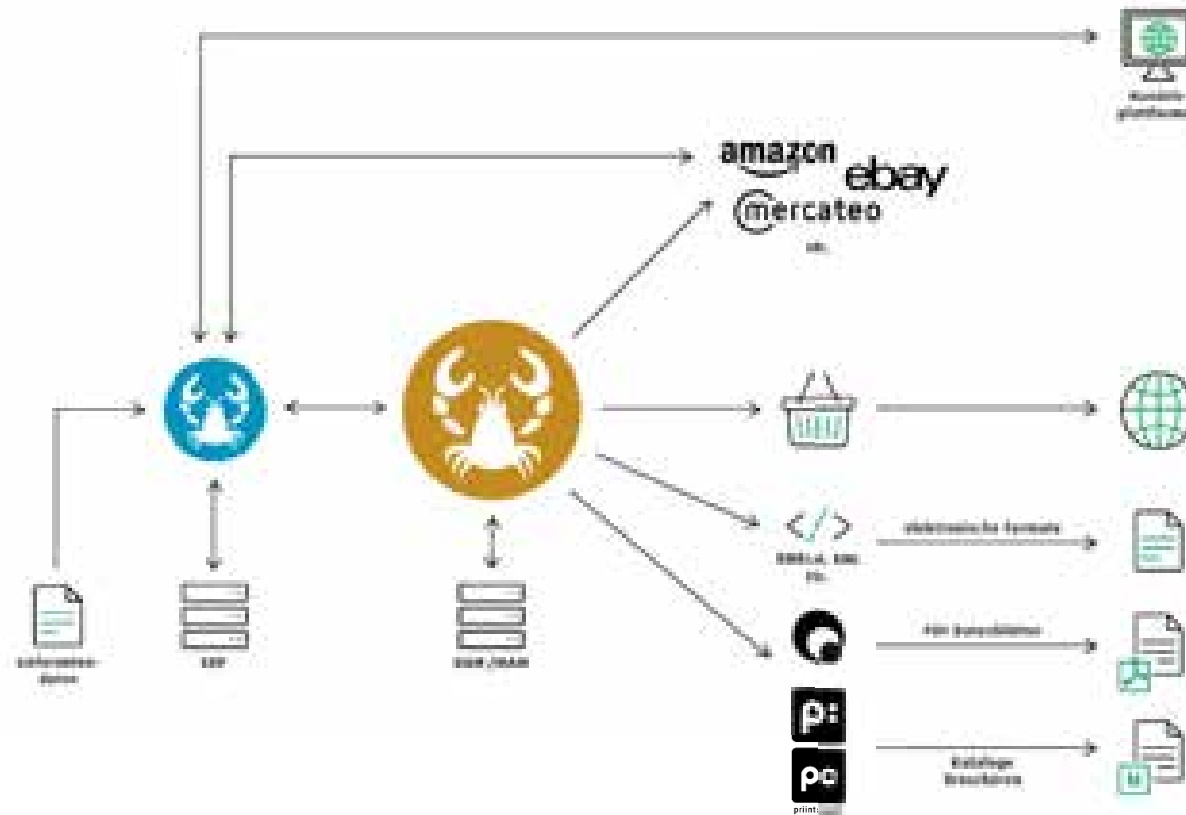

PRODUKTE

Daten- & System-
integration in Bestform.

Digitalisierung & operative
Prozessintegration gemanagt.

Produktinformation
fest im Griff.

PORTAL

Vertikale Cloud Lösung
für die Logistik.

DEUTSCHLAND | ÖSTERREICH | SCHWEIZ | ENGLAND | FRANKREICH | NORDICS | BENELUX

ALLES EINE FRAGE DER TECHNIK.

LOBSTER_PRO. DIE SOFTWARE ZUR DIGITALISIERUNG & AUTOMATISIERUNG VON GESCHÄFTSPROZESSEN. SCHNELL. INTUITIV. ÜBERSICHTLICH.

Ihre Vorteile

- Optimale Steuerung der Lieferkette und interner Unternehmensprozesse
- Effiziente Automatisierung von Prozessen
- Zu 100% transparente Einbindung aller Beteiligten einer Supply Chain
- Nutzung vordefinierter Standard-Geschäftsobjekte
- Flexible Konfigurierbarkeit und agile Vorgehensweise
- Integration beliebiger Datenquellen über Lobster_data
- Entscheidungsrelevante Informationen im Business-Dashboard

LOBSTER_PRO. DIE SOFTWARE ZUR DIGITALISIERUNG & AUTOMATISIERUNG VON GESCHÄFTSPROZESSEN.

ALLES ÜBERALL GLEICH. UND ZWAR GLEICH.

LOBSTER_PIM. DIE CLEVERE SOFTWARE FÜR PRODUKTINFORMATIONSMANAGEMENT. EINFACH. ÜBERSICHTLICH. MIT SYSTEM.

LOBSTER_PIM. DIE SOFTWARE ZUR DIGITALISIERUNG DER PRODUKTKOMMUNIKATION.

LOGISTIK IN DER CLOUD. ONE SIZE FITS ALL.

LOGISTICS CLOUD. DAS DIGITALE CLOUD-ANGEBOT FÜR ALLE PARTNER DER TRANSPORTKETTE. VON LOBSTER GEMANAGT. DIGITAL. SICHER. VERNETZT.