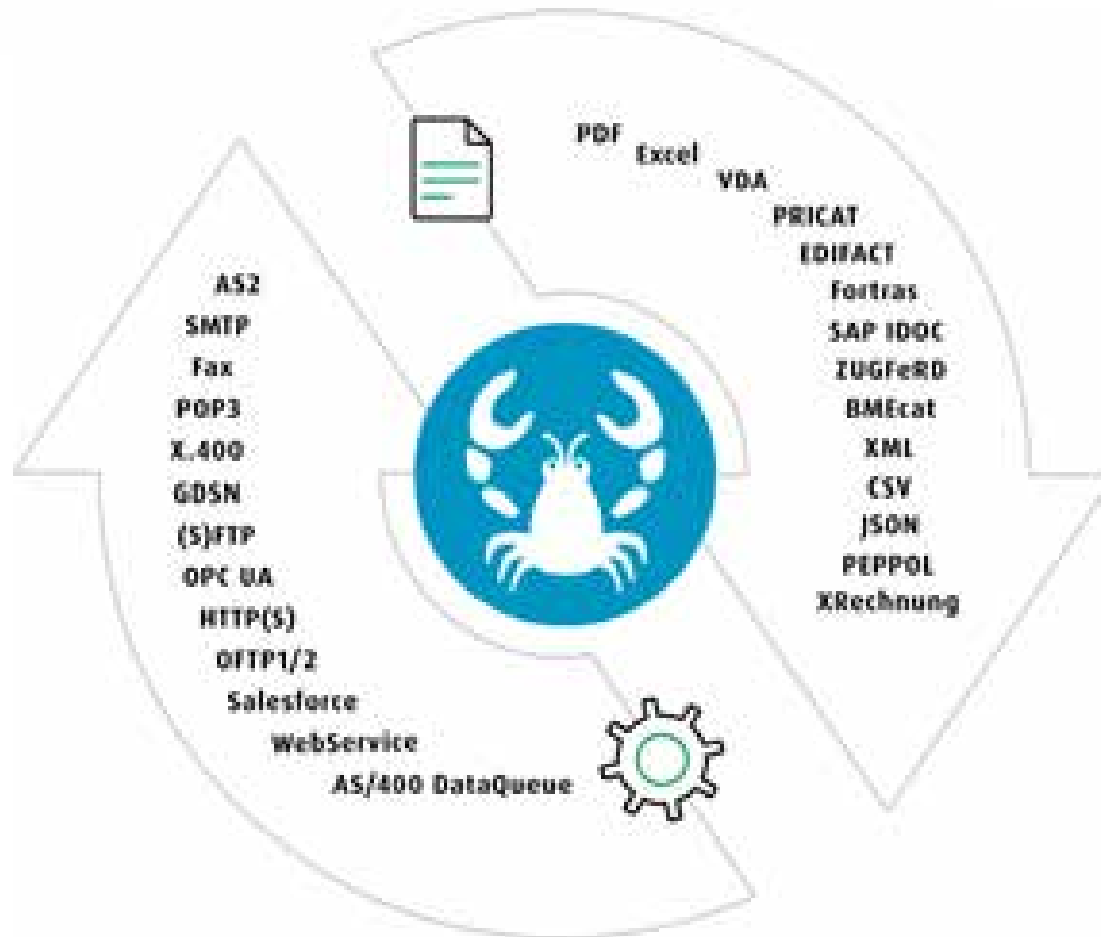

LASS DAS MAL LOBSTER MACHEN.

MANAGED SERVICES. FOR YOU.

- Content Monitoring
- EDI/EAI Services
- Infrastrukturbetrieb
- Mapping
- Consulting