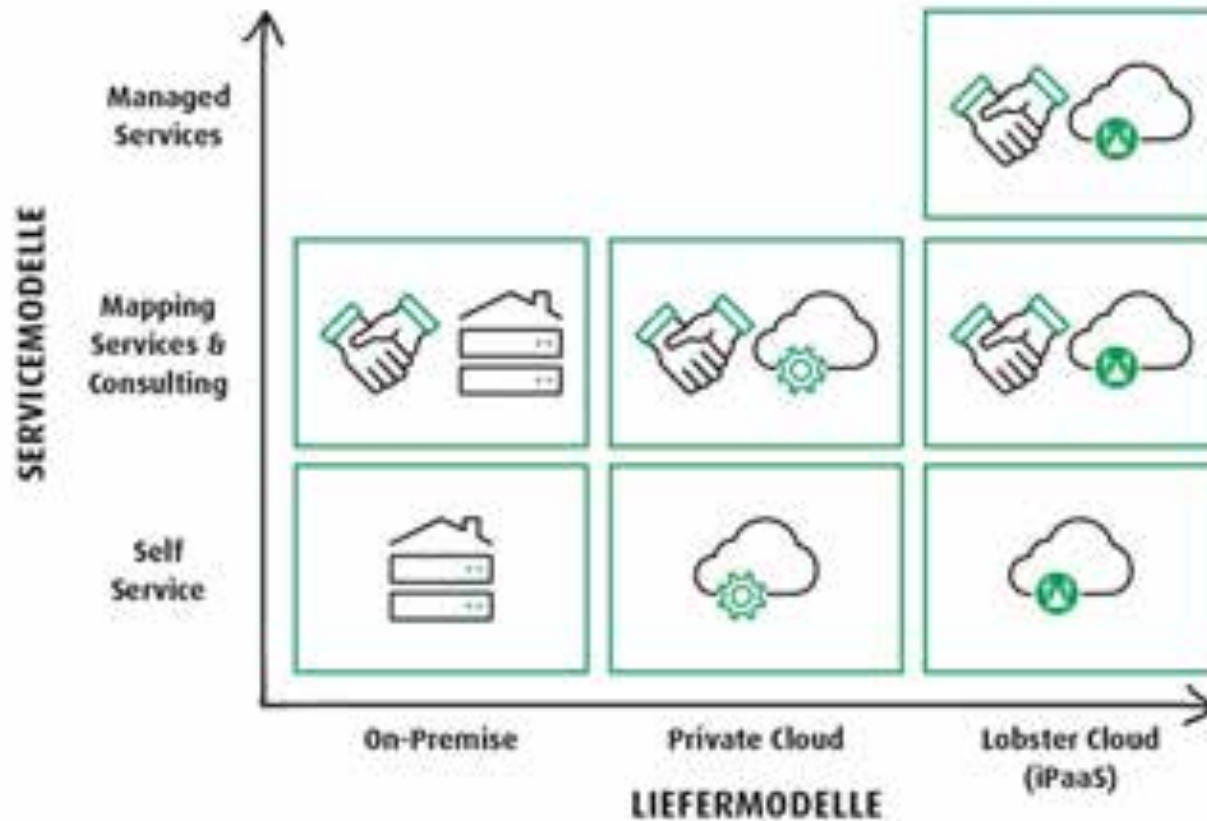

PRODUKTE

Daten- & System-
integration in Bestform.

Digitalisierung & operative
Prozessintegration gemanagt.

Produktinformation
fest im Griff.

PORTAL

Vertikale Cloud Lösung
für die Logistik.

DEUTSCHLAND | ÖSTERREICH | SCHWEIZ | ENGLAND | FRANKREICH | NORDICS | BENELUX

SOFTWARE MADE IN GERMANY.

SIE BEKOMMEN, WAS SIE WOLLEN.

LOBSTER LIEFER- UND SERVICEMODELLE. MEHR FLEXIBILITÄT GEHT NICHT!

ERFOLG, SCHON IMMER DIE SCHÖNSTE GESCHICHTE.

ÜBER 200 NEUKUNDEN PRO JAHR.

LOBSTER_DATA. DIE INTEGRATIONSTECHNOLOGIE FÜR ALLE EDI- & EAI-BEREICHE.

KOMPLIZIERT IST EINFACH ZU LANGSAM.

**LOBSTER_DATA. DIE DATENINTEGRATIONS-SOFTWARE.
ZUVERLÄSSIG. EINFACH. FLEXIBEL.**

Ihre Vorteile

- Ein Tool für EAI, EDI, MFT, Industrie 4.0 & IoT Strategien
- Keine Programmierung & kein Scripting
- Intuitive HTML5-Oberfläche
- Fertige Funktionsbausteine
- Industriestandards inklusive
- Automatische Formaterkennung
- Zentrales Monitoring
- 2 Tage Schulung und los geht's ...

ALLES EINE FRAGE DER TECHNIK.

LOBSTER_PRO. DIE SOFTWARE ZUR DIGITALISIERUNG & AUTOMATISIERUNG VON GESCHÄFTSPROZESSEN. SCHNELL. INTUITIV. ÜBERSICHTLICH.

Ihre Vorteile

- Optimale Steuerung der Lieferkette und interner Unternehmensprozesse
- Effiziente Automatisierung von Prozessen
- Zu 100% transparente Einbindung aller Beteiligten einer Supply Chain
- Nutzung vordefinierter Standard-Geschäftsobjekte
- Flexible Konfigurierbarkeit und agile Vorgehensweise
- Integration beliebiger Datenquellen über Lobster_data
- Entscheidungsrelevante Informationen im Business-Dashboard