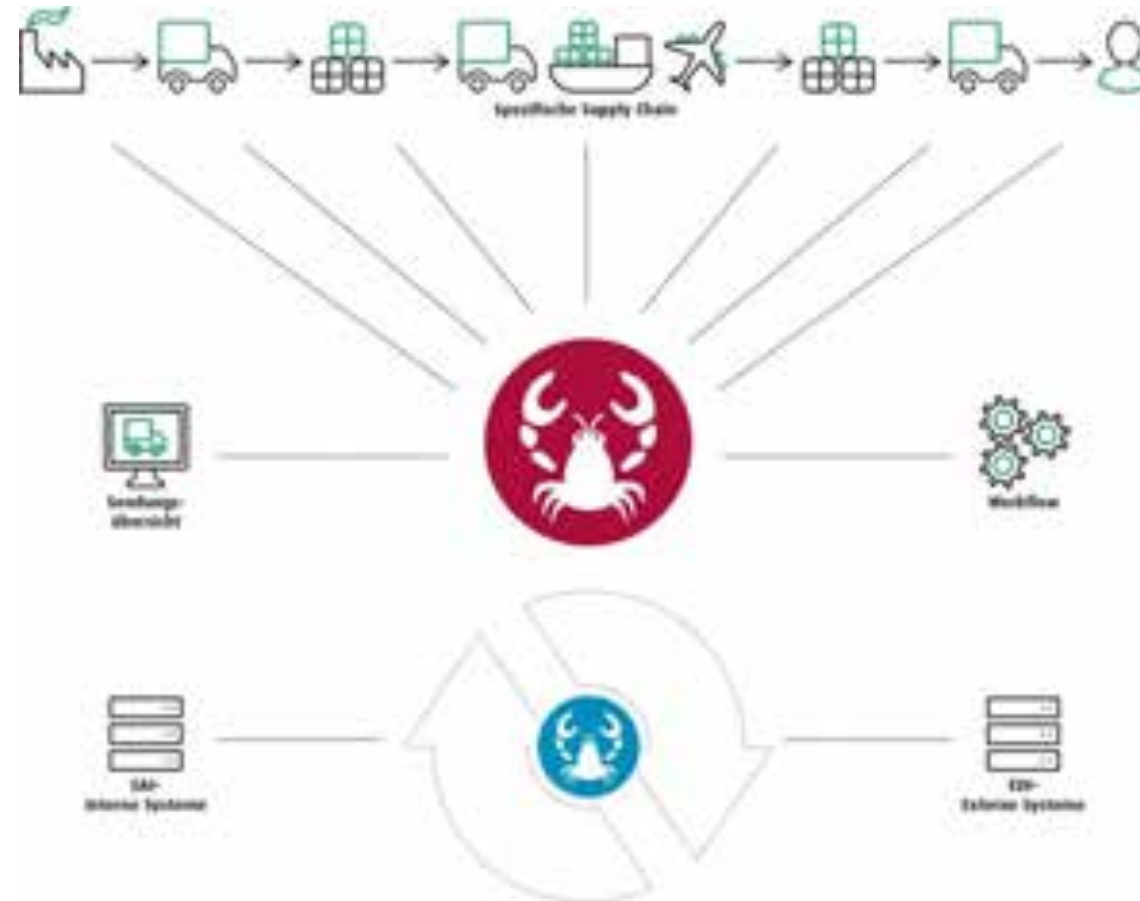

PRODUKTE

Daten- & System-
integration in Bestform.

Digitalisierung & operative
Prozessintegration gemanagt.

Produktinformation
fest im Griff.

PORTAL

Vertikale Cloud Lösung
für die Logistik.

DEUTSCHLAND | ÖSTERREICH | SCHWEIZ | ENGLAND | FRANKREICH | NORDICS | BENELUX

KOMPLIZIERT IST EINFACH ZU LANGSAM.

**LOBSTER_DATA. DIE DATENINTEGRATIONS-SOFTWARE.
ZUVERLÄSSIG. EINFACH. FLEXIBEL.**

Ihre Vorteile

- Ein Tool für EAI, EDI, MFT, Industrie 4.0 & IoT Strategien
- Keine Programmierung & kein Scripting
- Intuitive HTML5-Oberfläche
- Fertige Funktionsbausteine
- Industriestandards inklusive
- Automatische Formaterkennung
- Zentrales Monitoring
- 2 Tage Schulung und los geht's ...

ALLES EINE FRAGE DER TECHNIK.

LOBSTER_PRO. DIE SOFTWARE ZUR DIGITALISIERUNG & AUTOMATISIERUNG VON GESCHÄFTSPROZESSEN. SCHNELL. INTUITIV. ÜBERSICHTLICH.

Ihre Vorteile

- Optimale Steuerung der Lieferkette und interner Unternehmensprozesse
- Effiziente Automatisierung von Prozessen
- Zu 100% transparente Einbindung aller Beteiligten einer Supply Chain
- Nutzung vordefinierter Standard-Geschäftsobjekte
- Flexible Konfigurierbarkeit und agile Vorgehensweise
- Integration beliebiger Datenquellen über Lobster_data
- Entscheidungsrelevante Informationen im Business-Dashboard

LOBSTER_PRO. DIE SOFTWARE ZUR DIGITALISIERUNG & AUTOMATISIERUNG VON GESCHÄFTSPROZESSEN.

ALLES ÜBERALL GLEICH. UND ZWAR GLEICH.

LOBSTER_PIM. DIE CLEVERE SOFTWARE FÜR PRODUKTINFORMATIONSMANAGEMENT. EINFACH. ÜBERSICHTLICH. MIT SYSTEM.