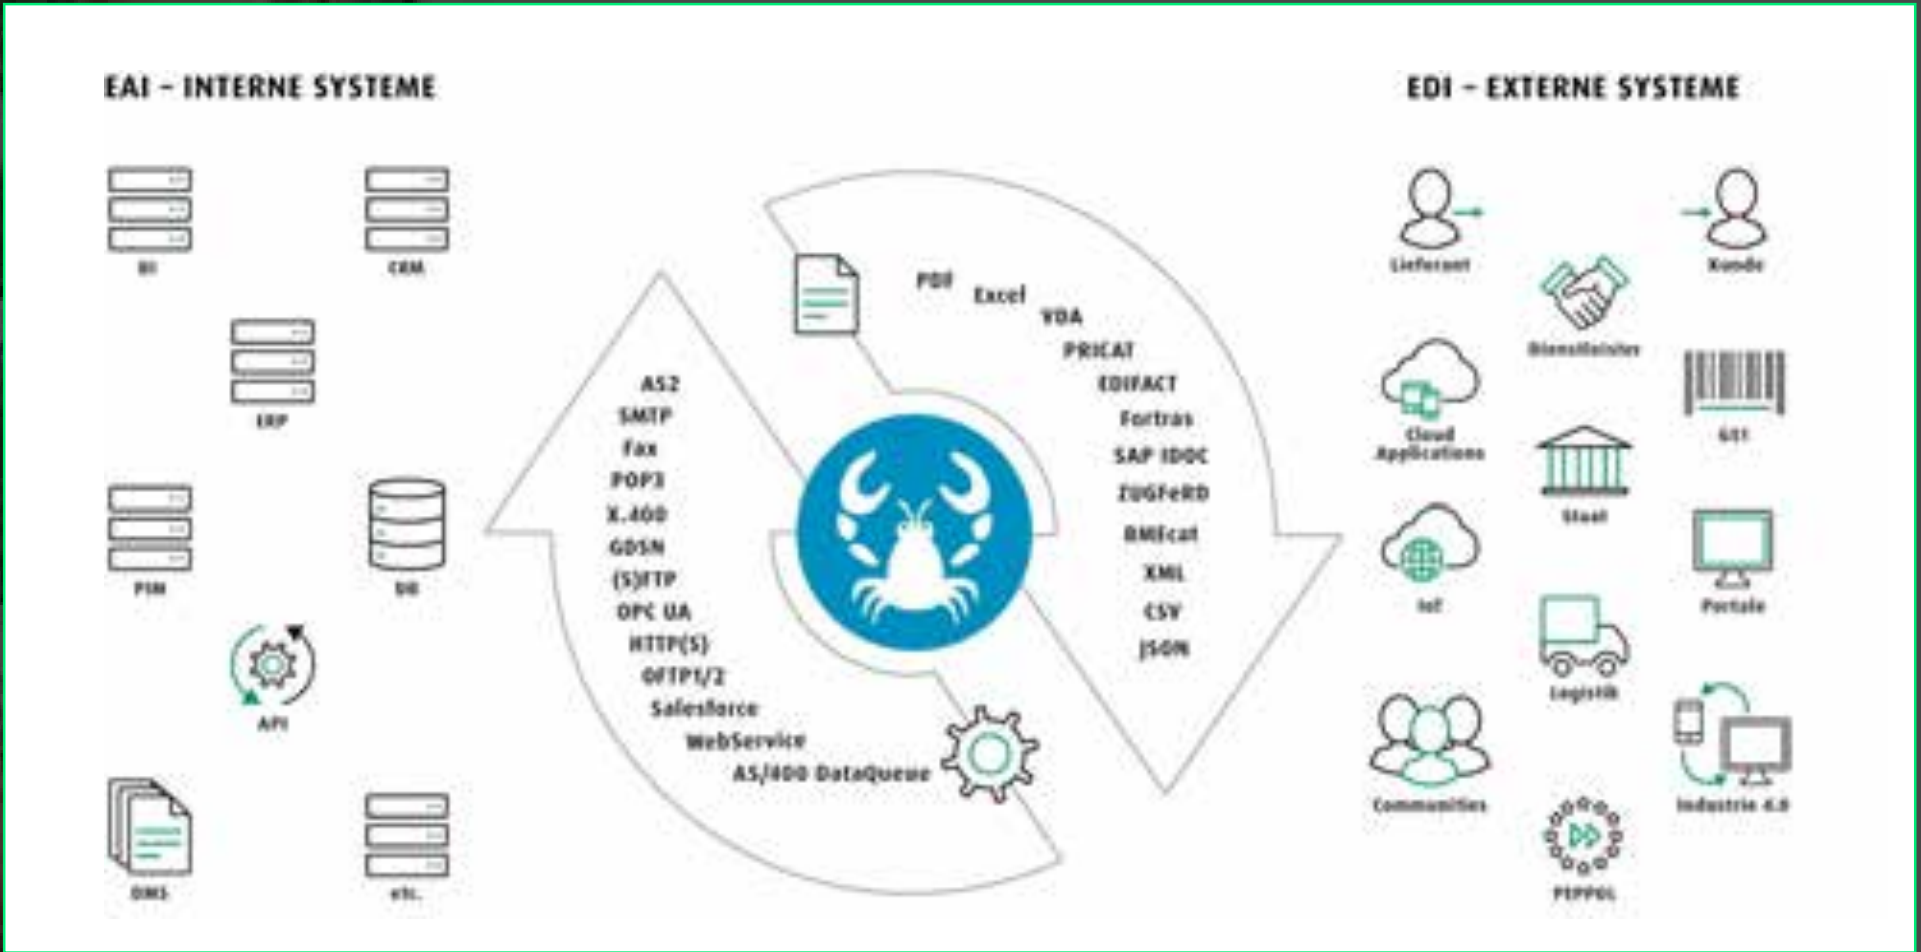

PRODUKTE

Daten- & System-
integration in Bestform.

Digitalisierung & operative
Prozessintegration gemanagt.

Produktinformation
fest im Griff.

PORTAL

Vertikale Cloud Lösung
für die Logistik.

DEUTSCHLAND | ÖSTERREICH | SCHWEIZ | ENGLAND | FRANKREICH | NORDICS | BENELUX

SOFTWARE MADE IN GERMANY.

SIE BEKOMMEN, WAS SIE WOLLEN.

LOBSTER LIEFER- UND SERVICEMODELLE. MEHR FLEXIBILITÄT GEHT NICHT!

ERFOLG, SCHON IMMER DIE SCHÖNSTE GESCHICHTE.

ÜBER 200 NEUKUNDEN PRO JAHR.

LOBSTER_DATA. DIE INTEGRATIONSTECHNOLOGIE FÜR ALLE EDI- & EAI-BEREICHE.

KOMPLIZIERT IST EINFACH ZU LANGSAM.

**LOBSTER_DATA. DIE DATENINTEGRATIONS-SOFTWARE.
ZUVERLÄSSIG. EINFACH. FLEXIBEL.**

Ihre Vorteile

- Ein Tool für EAI, EDI, MFT, Industrie 4.0 & IoT Strategien
- Keine Programmierung & kein Scripting
- Intuitive HTML5-Oberfläche
- Fertige Funktionsbausteine
- Industriestandards inklusive
- Automatische Formaterkennung
- Zentrales Monitoring
- 2 Tage Schulung und los geht's ...

ALLES EINE FRAGE DER TECHNIK.

LOBSTER_PRO. DIE SOFTWARE ZUR DIGITALISIERUNG & AUTOMATISIERUNG VON GESCHÄFTSPROZESSEN. SCHNELL. INTUITIV. ÜBERSICHTLICH.

Ihre Vorteile

- Optimale Steuerung der Lieferkette und interner Unternehmensprozesse
- Effiziente Automatisierung von Prozessen
- Zu 100% transparente Einbindung aller Beteiligten einer Supply Chain
- Nutzung vordefinierter Standard-Geschäftsobjekte
- Flexible Konfigurierbarkeit und agile Vorgehensweise
- Integration beliebiger Datenquellen über Lobster_data
- Entscheidungsrelevante Informationen im Business-Dashboard