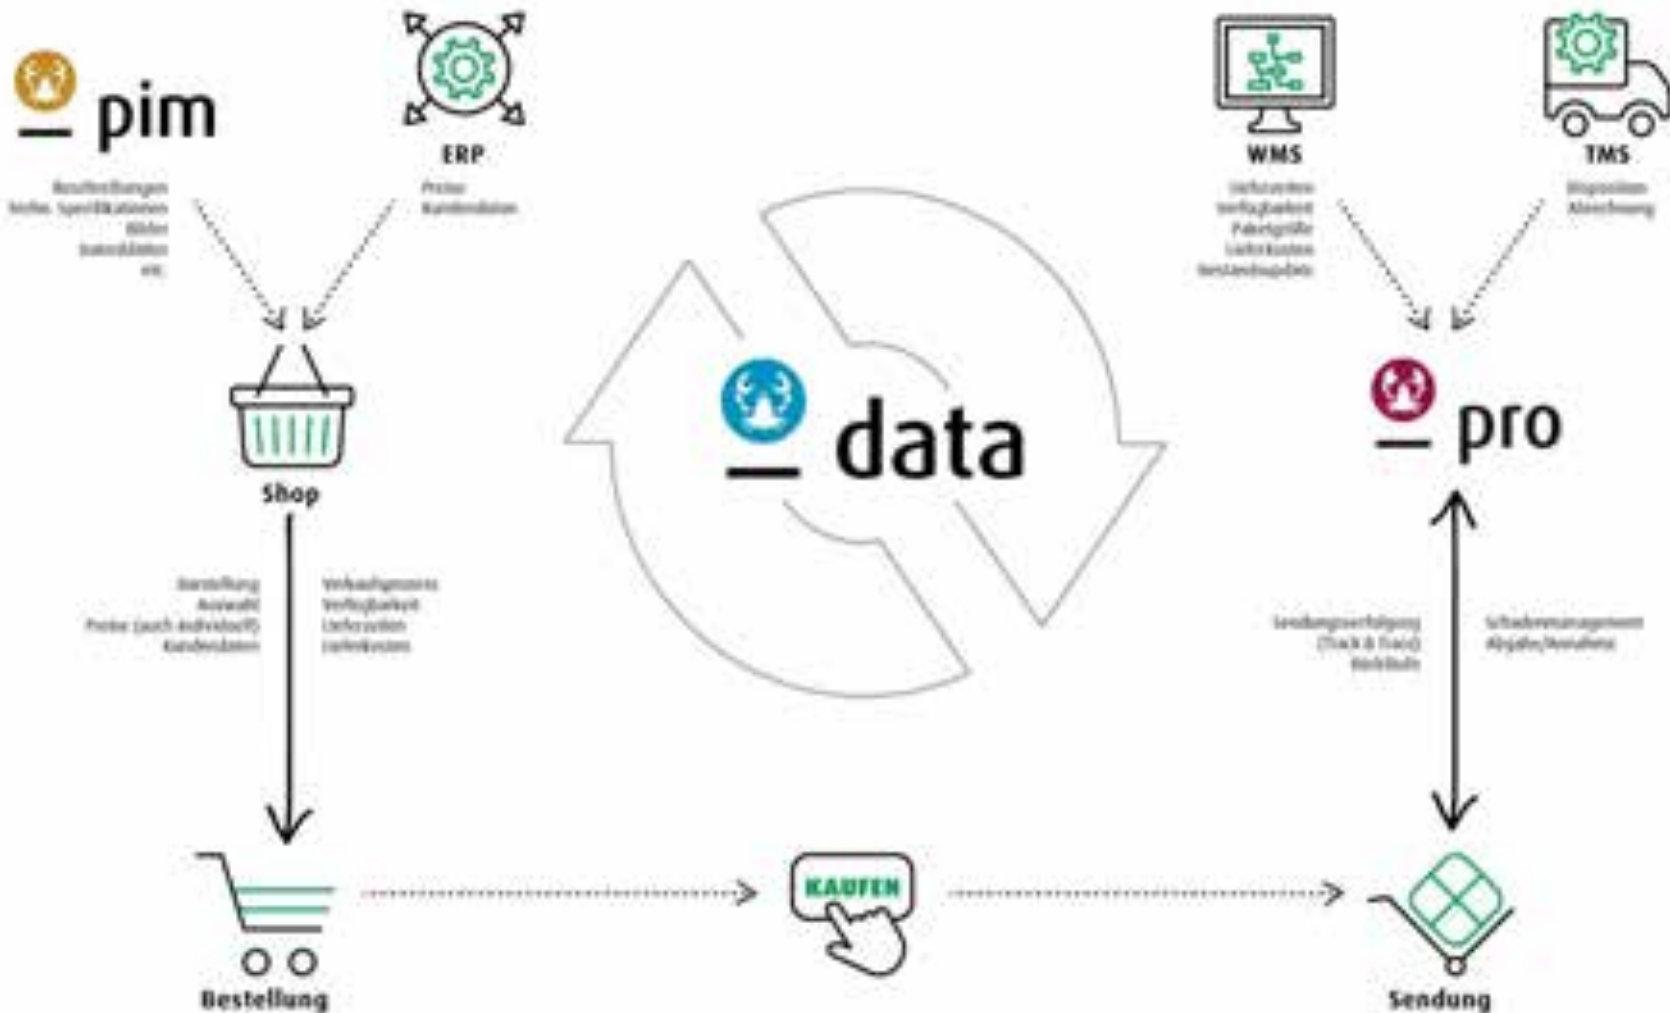

SOFTWARE MADE IN GERMANY.